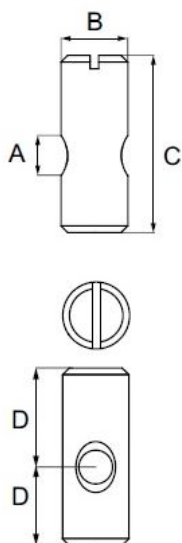

PRODUCT SHEET

Description:

Cross Dowel $\varnothing 10 \times 30 \text{mm} (15+15)$, M6, Steel, Bright Zinc Plated

Item number:

12.07.150-0

Units	Box	Carton	HS Code	Barcode
Pcs.	1	1000	7318190090	
				5704866023146

	A	B	C	D*	Material	Finish
M6	$\varnothing 10 \text{ mm}$	13 mm	8/5 mm	8/5 mm	Steel	Plain
M6	$\varnothing 10 \text{ mm}$	14 mm	8/6 mm	8/6 mm	Steel	BZP/YZP
M6	$\varnothing 10 \text{ mm}$	14 mm	8/6 mm	8/6 mm	Brass	Natural
M6	$\varnothing 10 \text{ mm}$	14 mm	8/6 mm	8/6 mm	SS	Natural
M6	$\varnothing 10 \text{ mm}$	16 mm	10/6 mm	10/6 mm	Steel	YZP
M6	$\varnothing 10 \text{ mm}$	18 mm	12/6 mm	12/6 mm	Steel	YZP/BZP
M6	$\varnothing 10 \text{ mm}$	30 mm	20/10 mm	20/10 mm	Steel	BZP
M6	$\varnothing 10 \text{ mm}$	20 mm	10/10 mm	10/10 mm	Steel	BZP/YZP
M6	$\varnothing 10 \text{ mm}$	25 mm	12,5/12,5 mm	12,5/12,5 mm	Steel	BZP
M6	$\varnothing 10 \text{ mm}$	30 mm	15/15 mm	15/15 mm	Steel	BZP
M6	$\varnothing 10 \text{ mm}$	40 mm	20/20 mm	20/20 mm	Steel	BZP
M6	$\varnothing 10 \text{ mm}$	45 mm	22,5/22,5 mm	22,5/22,5 mm	Steel	BZP
M8	$\varnothing 12 \text{ mm}$	20 mm	10/10 mm	10/10 mm	Steel	YZP
M8	$\varnothing 12 \text{ mm}$	25 mm	12,5/12,5 mm	12,5/12,5 mm	Steel	BZP
M8	$\varnothing 12 \text{ mm}$	30 mm	15/15 mm	15/15 mm	Steel	YZP
M8	$\varnothing 12 \text{ mm}$	50 mm	25/25 mm	25/25 mm	Steel	BZP/YZP
M8	$\varnothing 12 \text{ mm}$	60 mm	30/30 mm	30/30 mm	Steel	BZP